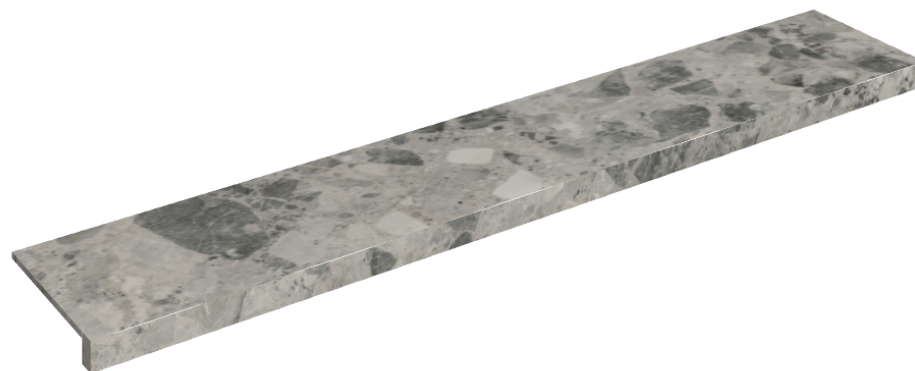

## Window Sill 160

**Rivestimento del  
prodotto**Continuum Stone  
Grey Naturale

I colori e le altre caratteristiche estetiche delle piastrelle presenti nelle illustrazioni presenti sul sito sono puramente indicativi. Guarda sempre i campioni di persona prima dell'acquisto.