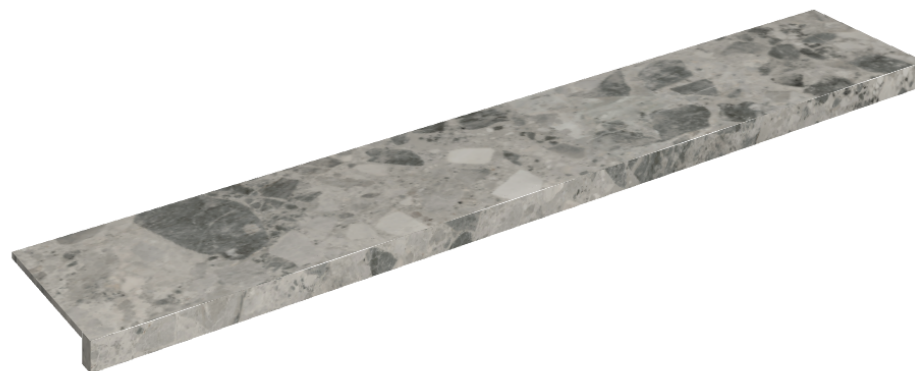

## Window Sill 160

Rivestimento del  
prodotto

Continuum Stone  
Grey Naturale

I colori e le altre caratteristiche estetiche delle piastrelle presenti nelle illustrazioni presenti sul sito sono puramente indicativi. Guarda sempre i campioni di persona prima dell'acquisto.