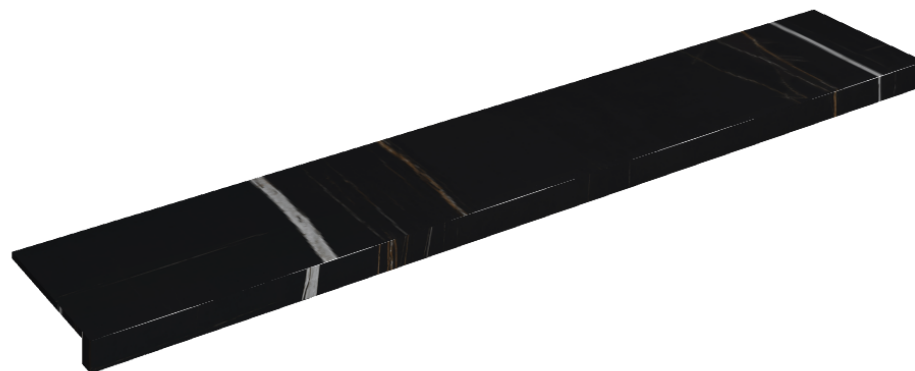

## Window Sill 160

Rivestimento del  
prodotto

Charme Deluxe  
Sahara Noir Naturale

I colori e le altre caratteristiche estetiche delle piastrelle presenti nelle illustrazioni presenti sul sito sono puramente indicativi. Guarda sempre i campioni di persona prima dell'acquisto.