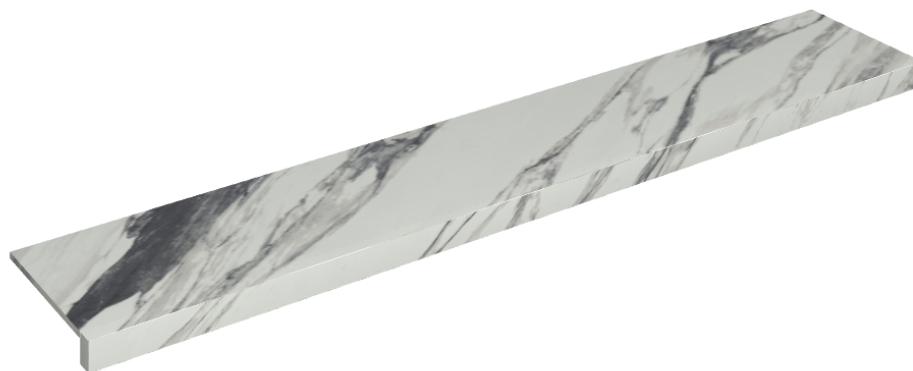

SCHEDA DI CONFIGURAZIONE

Cod. art.: 620890000003

Horizon

Window Sill 160

Rivestimento del
prodotto

Charme Deluxe
Statuario Fantastico
Naturale

I colori e le altre caratteristiche estetiche delle piastrelle presenti nelle illustrazioni presenti sul sito sono puramente indicativi. Guarda sempre i campioni di persona prima dell'acquisto.