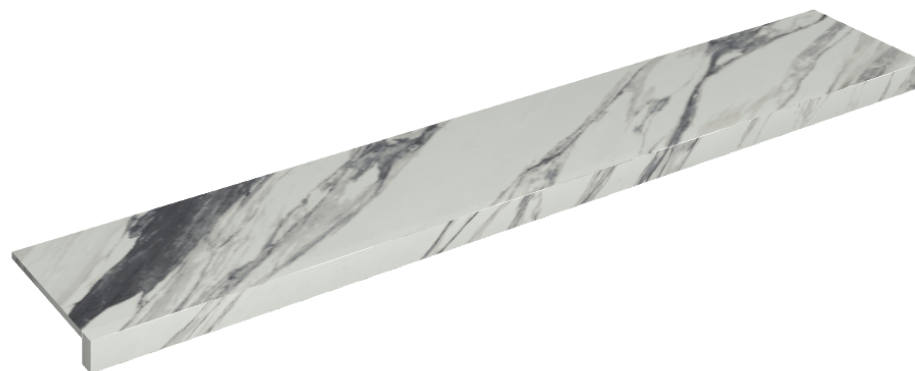

SCHEDA DI CONFIGURAZIONE

Cod. art.: 620890000003

Horizon

Window Sill 160

Rivestimento del prodottoCharme Deluxe
Statuario Fantastico
Naturale

I colori e le altre caratteristiche estetiche delle piastrelle presenti nelle illustrazioni presenti sul sito sono puramente indicativi. Guarda sempre i campioni di persona prima dell'acquisto.