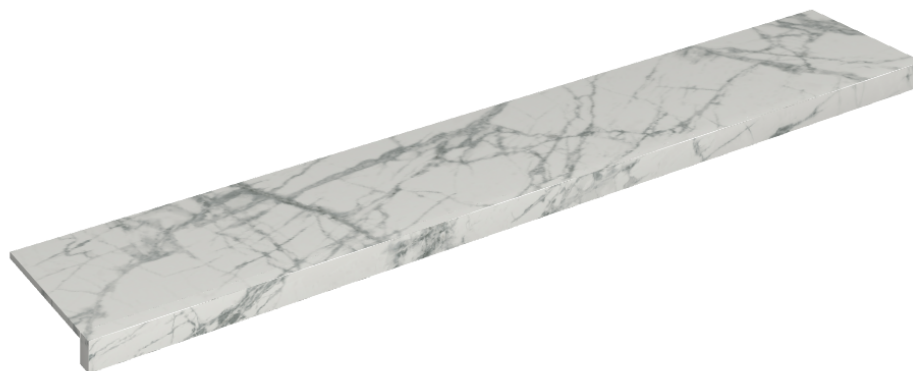

SCHEDA DI CONFIGURAZIONE

Cod. art.: 620890000003

Horizon

Window Sill 160

Rivestimento del prodotto

Charme Deluxe
Invisible White
Naturale

I colori e le altre caratteristiche estetiche delle piastrelle presenti nelle illustrazioni presenti sul sito sono puramente indicativi. Guarda sempre i campioni di persona prima dell'acquisto.

Trova il punto vendita autorizzato più vicino:

<https://spb.italonceramica.ru/ru/home/dealer/>