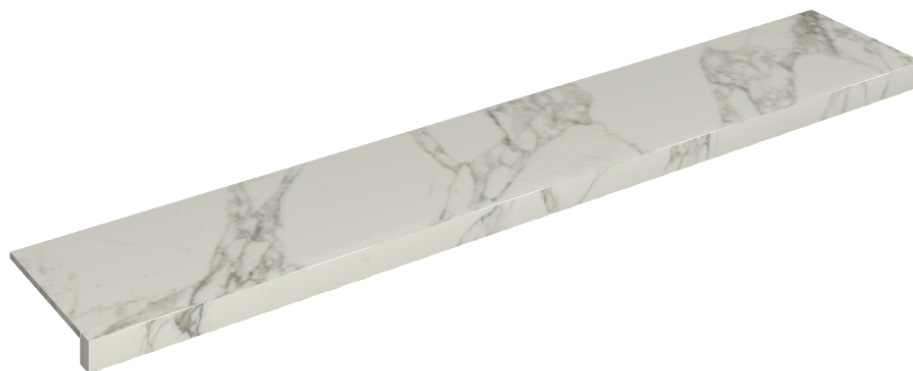

SCHEMA DI CONFIGURAZIONE

Cod. art.: 620890000003

Horizon

Window Sill 160

Rivestimento del prodottoCharme Deluxe
Arabescato White
Naturale

I colori e le altre caratteristiche estetiche delle piastrelle presenti nelle illustrazioni presenti sul sito sono puramente indicativi. Guarda sempre i campioni di persona prima dell'acquisto.