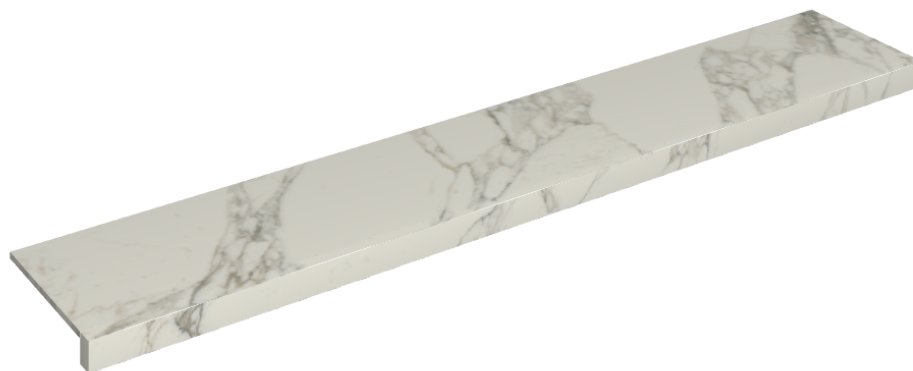

SCHEDA DI CONFIGURAZIONE

Cod. art.: 620890000003

Horizon

Window Sill 160

Rivestimento del
prodotto

Charme Deluxe
Arabescato White
Naturale

I colori e le altre caratteristiche estetiche delle piastrelle presenti nelle illustrazioni presenti sul sito sono puramente indicativi. Guarda sempre i campioni di persona prima dell'acquisto.