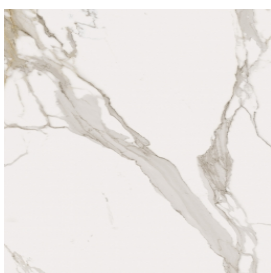

## Window Sill 160

**Rivestimento del  
prodotto**Charme Evo  
Calacatta Naturale

I colori e le altre caratteristiche estetiche delle piastrelle presenti nelle illustrazioni presenti sul sito sono puramente indicativi. Guarda sempre i campioni di persona prima dell'acquisto.