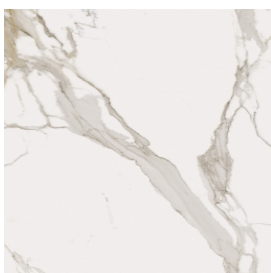

SCHEMA DI CONFIGURAZIONE

Cod. art.: 620890000003

Horizon

Window Sill 160

**Rivestimento del
prodotto**Charme Evo
Calacatta Naturale

I colori e le altre caratteristiche estetiche delle piastrelle presenti nelle illustrazioni presenti sul sito sono puramente indicativi. Guarda sempre i campioni di persona prima dell'acquisto.