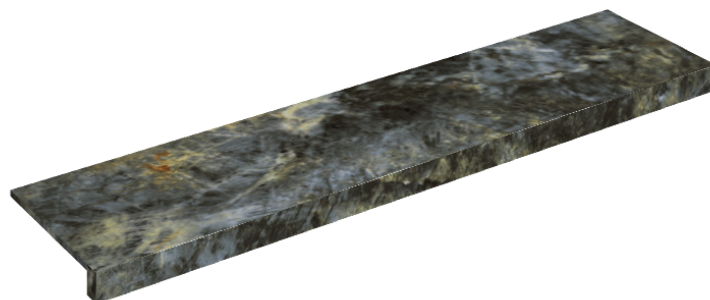

## Window Sill 120

**Rivestimento del prodotto**Stellaris Madagascar  
Dark Naturale

I colori e le altre caratteristiche estetiche delle piastrelle presenti nelle illustrazioni presenti sul sito sono puramente indicativi. Guarda sempre i campioni di persona prima dell'acquisto.