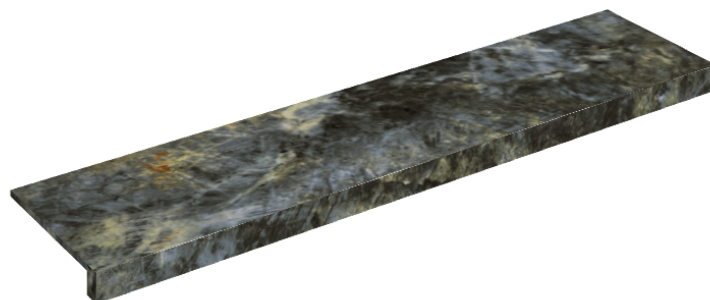

SCHEDA DI CONFIGURAZIONE

Cod. art.: 620890000001

Horizon

Window Sill 120

Rivestimento del
prodotto

Stellaris Madagascar
Dark Naturale

I colori e le altre caratteristiche estetiche delle piastrelle presenti nelle illustrazioni presenti sul sito sono puramente indicativi. Guarda sempre i campioni di persona prima dell'acquisto.