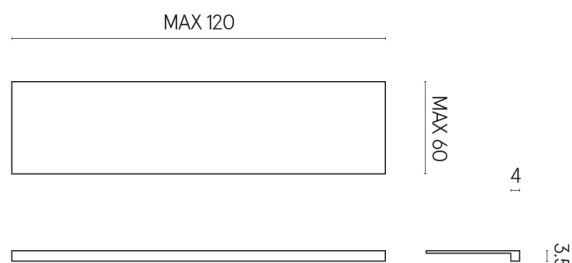

SCHEDA DI CONFIGURAZIONE

Cod. art.: 620890000001

Horizon

Window Sill 120

Rivestimento del
prodotto
Metropolis Absolut
Silver Naturale

I colori e le altre caratteristiche estetiche delle piastrelle presenti nelle illustrazioni presenti sul sito sono puramente indicativi. Guarda sempre i campioni di persona prima dell'acquisto.