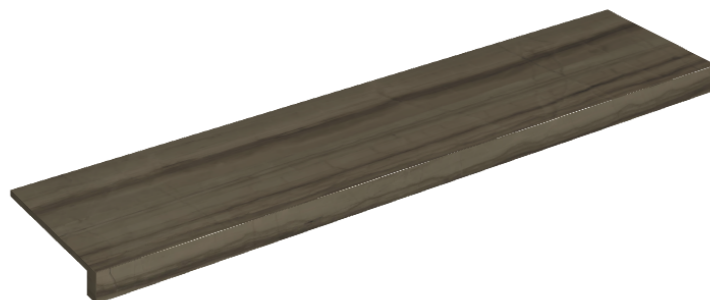

SCHEDA DI CONFIGURAZIONE

Cod. art.: 620890000001

Horizon

Window Sill 120

Rivestimento del
prodotto

Charme Advance
Elegant Brown Lux

I colori e le altre caratteristiche estetiche delle piastrelle presenti nelle illustrazioni presenti sul sito sono puramente indicativi. Guarda sempre i campioni di persona prima dell'acquisto.