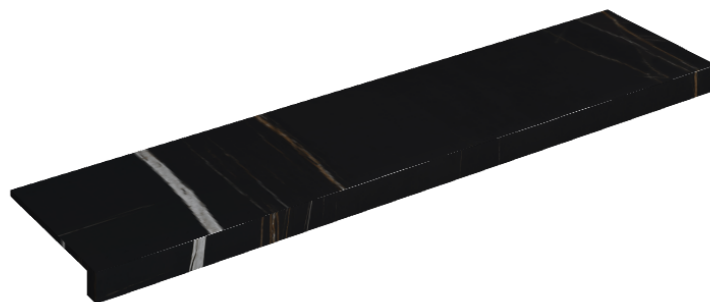

## Window Sill 120

Rivestimento del  
prodotto

Charme Deluxe  
Sahara Noir Naturale

I colori e le altre caratteristiche estetiche delle piastrelle presenti nelle illustrazioni presenti sul sito sono puramente indicativi. Guarda sempre i campioni di persona prima dell'acquisto.