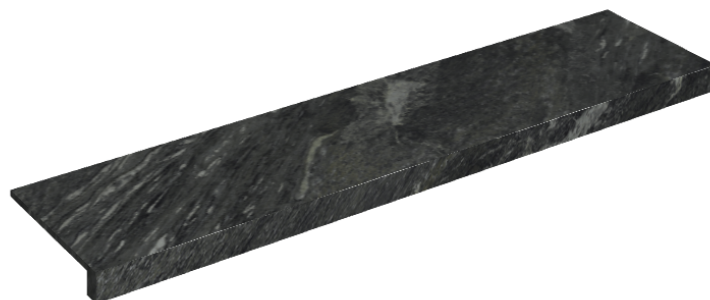

## Window Sill 120

**Rivestimento del prodotto**Skyfall Nero Smeraldo  
Naturale

I colori e le altre caratteristiche estetiche delle piastrelle presenti nelle illustrazioni presenti sul sito sono puramente indicativi. Guarda sempre i campioni di persona prima dell'acquisto.