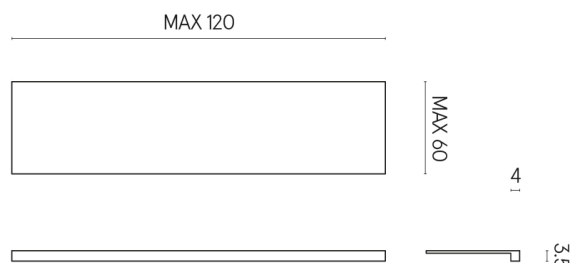

SCHEDA DI CONFIGURAZIONE

Cod. art.: 620890000001

Horizon

Window Sill 120

Rivestimento del
prodotto
Surface Sun Cerato

I colori e le altre caratteristiche estetiche delle piastrelle presenti nelle illustrazioni presenti sul sito sono puramente indicativi. Guarda sempre i campioni di persona prima dell'acquisto.