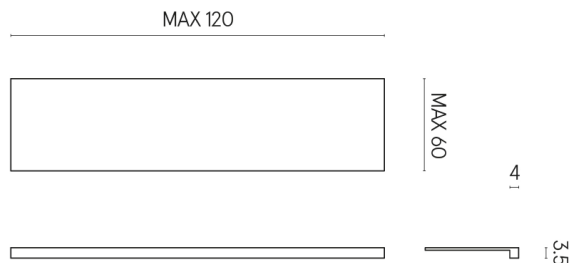

SCHEDA DI CONFIGURAZIONE

Cod. art.: 620890000001

Horizon

Window Sill 120

Rivestimento del
prodotto
Surface Sun Cerato

I colori e le altre caratteristiche estetiche delle piastrelle presenti nelle illustrazioni presenti sul sito sono puramente indicativi. Guarda sempre i campioni di persona prima dell'acquisto.