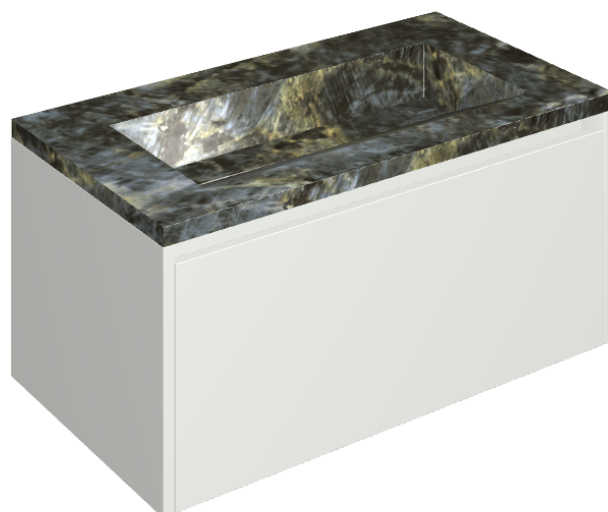

SCHEDA DI CONFIGURAZIONE

Cod. art.:

620810000021

Fly Air

Washbasin 90 White

Rivestimento del
prodotto

Stellaris Madagascar
Dark Matt

I colori e le altre caratteristiche estetiche delle piastrelle presenti nelle illustrazioni presenti sul sito sono puramente indicativi. Guarda sempre i campioni di persona prima dell'acquisto.