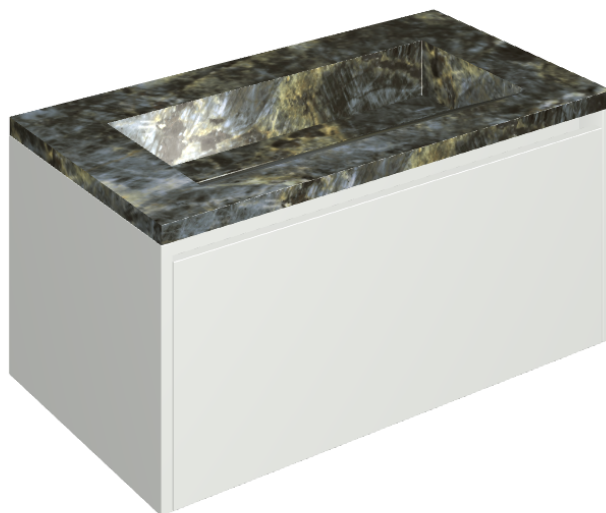

## Washbasin 90 White

Rivestimento del  
prodotto

Stellaris Madagascar  
Dark Matt

I colori e le altre caratteristiche estetiche delle piastrelle presenti nelle illustrazioni presenti sul sito sono puramente indicativi. Guarda sempre i campioni di persona prima dell'acquisto.