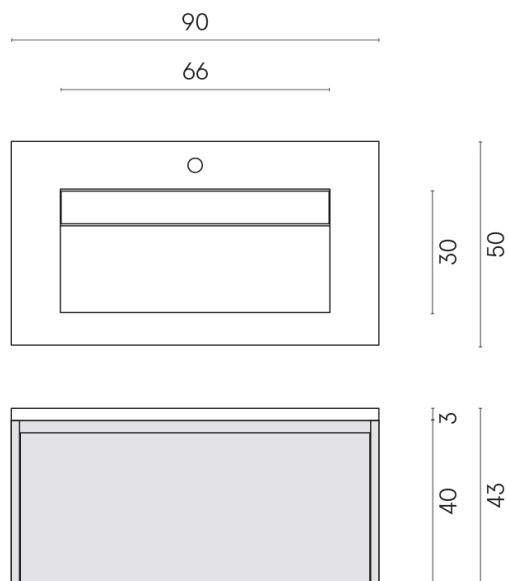

SCHEDA DI CONFIGURAZIONE

Cod. art.:

620810000021

Fly Air

Washbasin 90 White

Rivestimento del
prodotto

Stellaris Madagascar
Dark Matt

I colori e le altre caratteristiche estetiche delle piastrelle presenti nelle illustrazioni presenti sul sito sono puramente indicativi. Guarda sempre i campioni di persona prima dell'acquisto.

Trova il punto vendita
autorizzato più vicino:

<https://spb.italonceramica.ru/ru/home/dealer/>