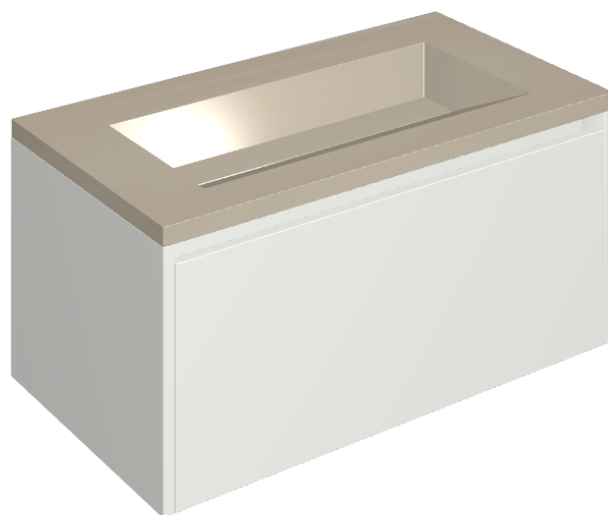

SCHEDA DI CONFIGURAZIONE

Cod. art.:

620810000021

Fly Air

Washbasin 90 White

Rivestimento del
prodotto

Metropolis Glass
Powder Lux

I colori e le altre caratteristiche estetiche delle piastrelle presenti nelle illustrazioni presenti sul sito sono puramente indicativi. Guarda sempre i campioni di persona prima dell'acquisto.