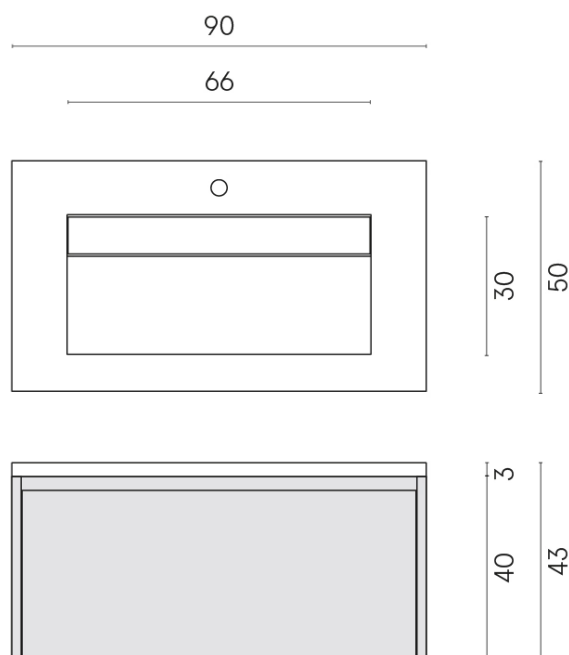

SCHEDA DI CONFIGURAZIONE

Cod. art.:

620810000021

Fly Air

Washbasin 90 White

Rivestimento del
prodotto

Charme Deluxe
Sahara Noir Matt

I colori e le altre caratteristiche estetiche delle piastrelle presenti nelle illustrazioni presenti sul sito sono puramente indicativi. Guarda sempre i campioni di persona prima dell'acquisto.