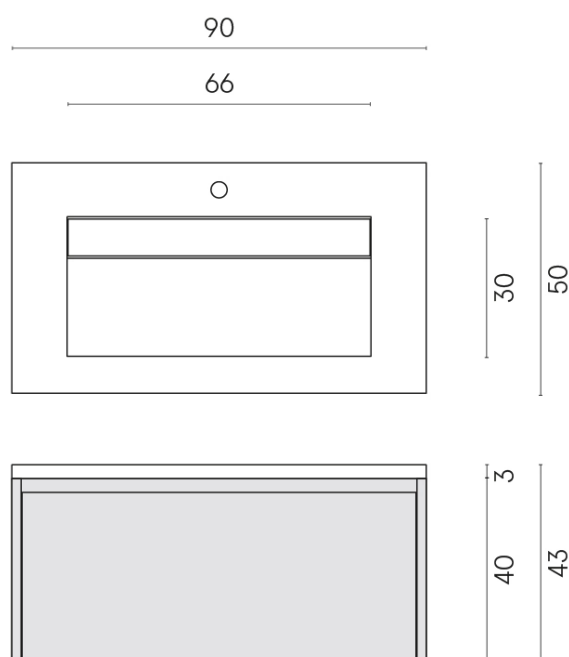

SCHEDA DI CONFIGURAZIONE

Cod. art.: 620810000021

Fly Air

Washbasin 90 White

Rivestimento del
prodotto
Millennium Black Matt

I colori e le altre caratteristiche estetiche delle piastrelle presenti nelle illustrazioni presenti sul sito sono puramente indicativi. Guarda sempre i campioni di persona prima dell'acquisto.