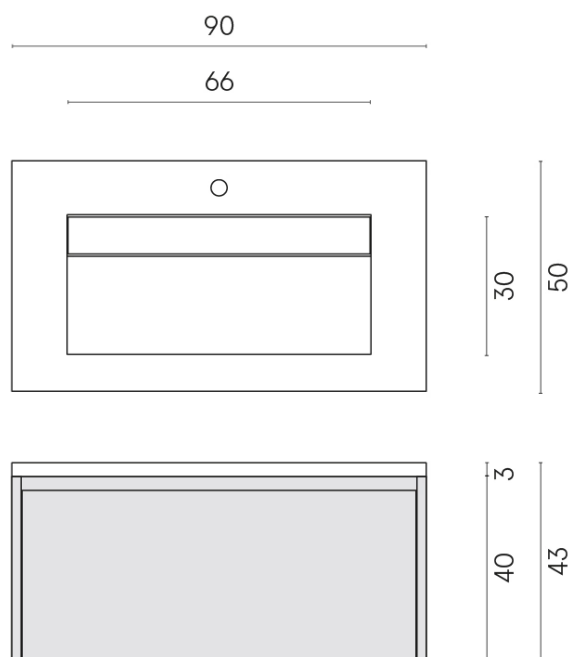

SCHEDA DI CONFIGURAZIONE

Cod. art.: 620810000021

Fly Air

Washbasin 90 White

Rivestimento del
prodotto
Millennium Silver Matt

I colori e le altre caratteristiche estetiche delle piastrelle presenti nelle illustrazioni presenti sul sito sono puramente indicativi. Guarda sempre i campioni di persona prima dell'acquisto.