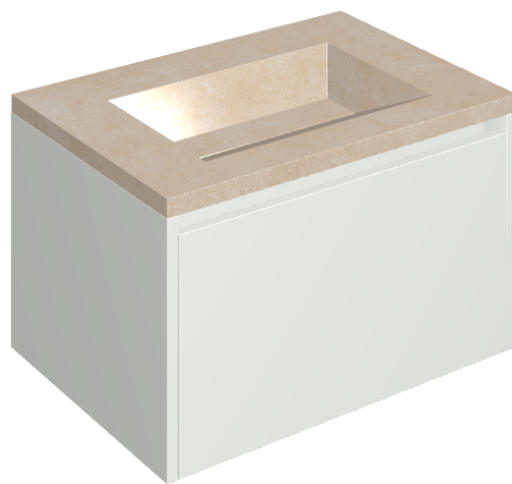

## Washbasin 70 White

Rivestimento del  
prodotto

Materia Magnesio  
Honed Satin

I colori e le altre caratteristiche estetiche delle piastrelle presenti nelle illustrazioni presenti sul sito sono puramente indicativi. Guarda sempre i campioni di persona prima dell'acquisto.