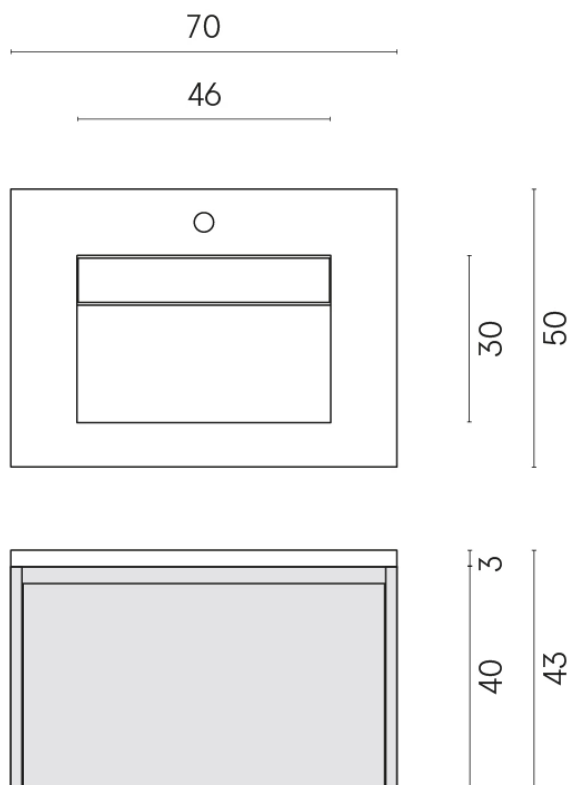

SCHEDA DI CONFIGURAZIONE

Cod. art.: 620810000020

Fly Air

Washbasin 70 White

Rivestimento del
prodotto
Eternum Gold Matt

I colori e le altre caratteristiche estetiche delle piastrelle presenti nelle illustrazioni presenti sul sito sono puramente indicativi. Guarda sempre i campioni di persona prima dell'acquisto.

Trova il punto vendita
autorizzato più vicino:

<https://spb.italonceramica.ru/ru/home/dealer/>