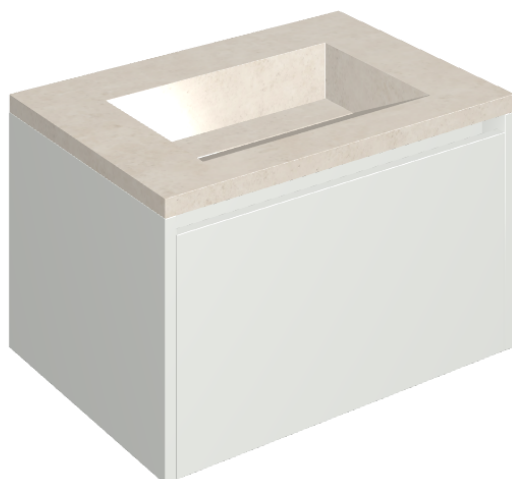

SCHEDA DI CONFIGURAZIONE

Cod. art.: 620810000020

Fly Air

Washbasin 70 White

Rivestimento del
prodotto
Eternum Snow Matt

I colori e le altre caratteristiche estetiche delle piastrelle presenti nelle illustrazioni presenti sul sito sono puramente indicativi. Guarda sempre i campioni di persona prima dell'acquisto.