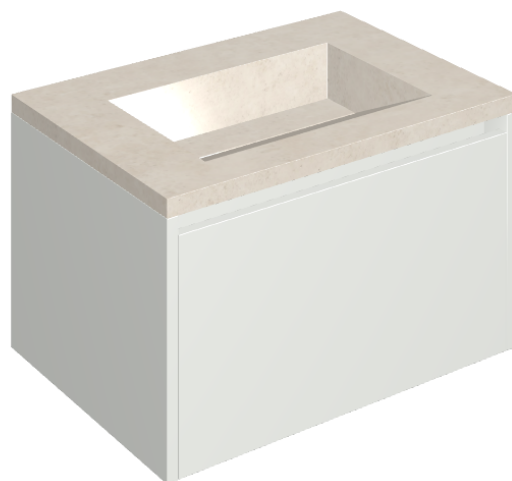

## Washbasin 70 White

Rivestimento del  
prodotto  
Eternum Snow Matt

I colori e le altre caratteristiche estetiche delle piastrelle presenti nelle illustrazioni presenti sul sito sono puramente indicativi. Guarda sempre i campioni di persona prima dell'acquisto.