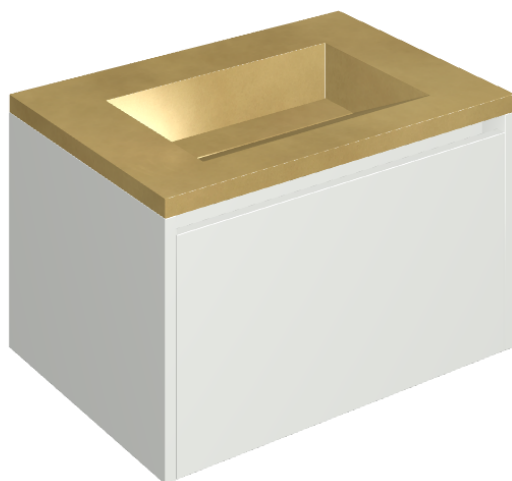

SCHEDA DI CONFIGURAZIONE

Cod. art.: 620810000020

## Washbasin 70 White

Rivestimento del  
prodotto

Continuum Brass  
Gold Honed

I colori e le altre caratteristiche estetiche delle piastrelle presenti nelle illustrazioni presenti sul sito sono puramente indicativi. Guarda sempre i campioni di persona prima dell'acquisto.