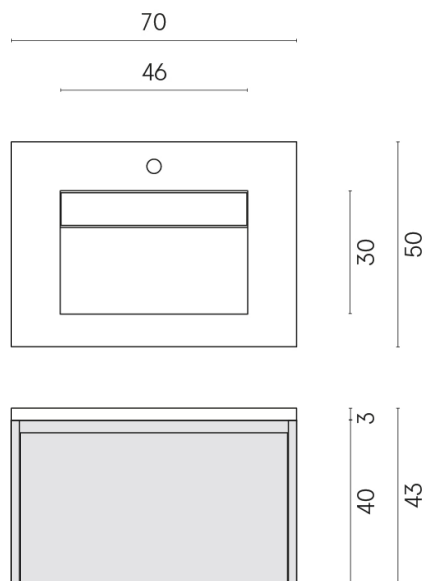

SCHEDA DI CONFIGURAZIONE

Cod. art.: 620810000020

Fly Air

Washbasin 70 White

Rivestimento del
prodotto

Continuum Stone
Grey Matt

I colori e le altre caratteristiche estetiche delle piastrelle presenti nelle illustrazioni presenti sul sito sono puramente indicativi. Guarda sempre i campioni di persona prima dell'acquisto.