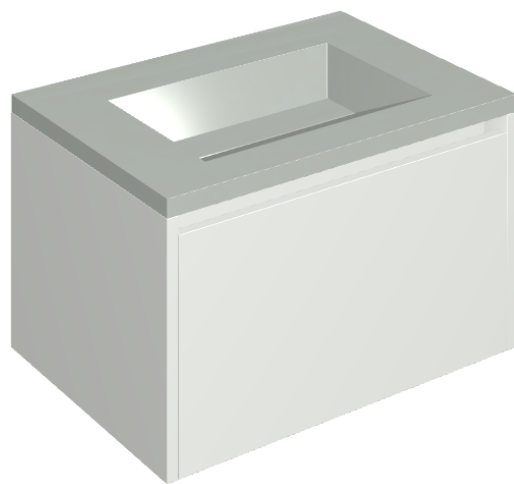

SCHEDA DI CONFIGURAZIONE

Cod. art.: 620810000020

## Washbasin 70 White

Rivestimento del  
prodotto

Metropolis Glass Sky  
Lux

I colori e le altre caratteristiche estetiche delle piastrelle presenti nelle illustrazioni presenti sul sito sono puramente indicativi. Guarda sempre i campioni di persona prima dell'acquisto.