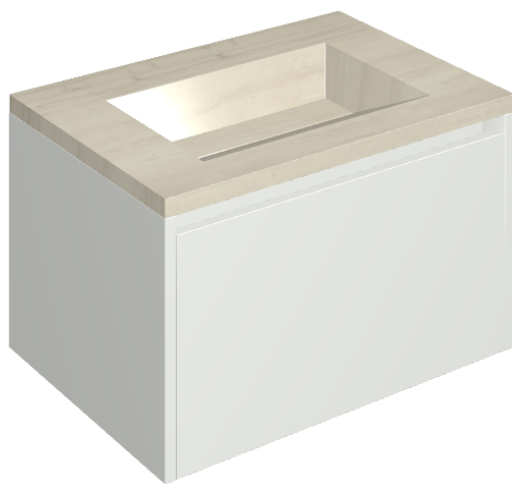

SCHEDA DI CONFIGURAZIONE

Cod. art.: 620810000020

Fly Air

Washbasin 70 White

Rivestimento del prodotto

Charme Advance Silk
Grey Honed Satin

I colori e le altre caratteristiche estetiche delle piastrelle presenti nelle illustrazioni presenti sul sito sono puramente indicativi. Guarda sempre i campioni di persona prima dell'acquisto.