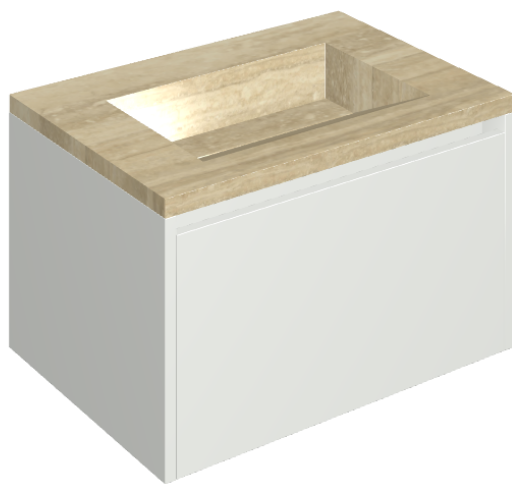

## Washbasin 70 White

**Rivestimento del prodotto**

Charme Advance  
Travertino Romano  
Honed Satin

I colori e le altre caratteristiche estetiche delle piastrelle presenti nelle illustrazioni presenti sul sito sono puramente indicativi. Guarda sempre i campioni di persona prima dell'acquisto.