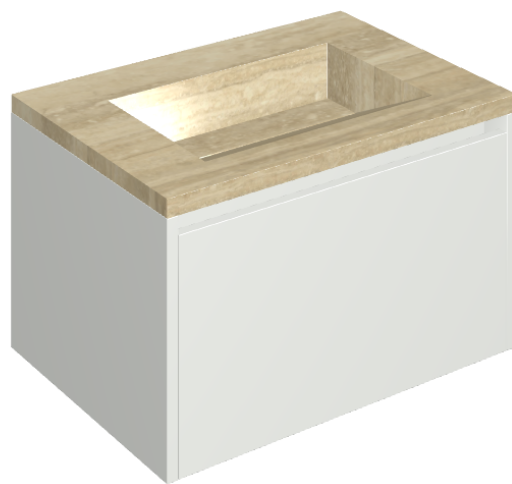

SCHEDA DI CONFIGURAZIONE

Cod. art.: 620810000020

Fly Air

Washbasin 70 White

Rivestimento del prodotto

Charme Advance
Travertino Romano
Honed Satin

I colori e le altre caratteristiche estetiche delle piastrelle presenti nelle illustrazioni presenti sul sito sono puramente indicativi. Guarda sempre i campioni di persona prima dell'acquisto.