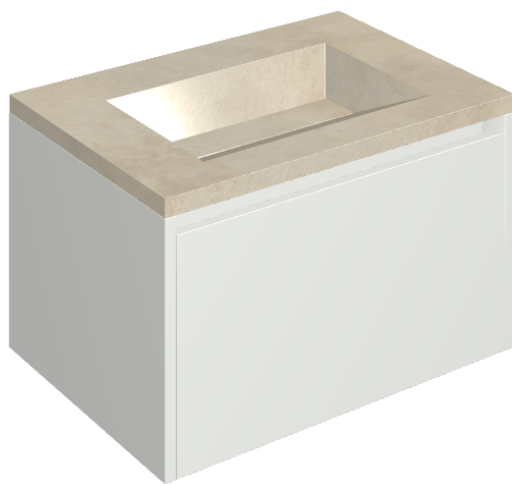

## Washbasin 70 White

Rivestimento del  
prodotto  
Millennium Dust Matt

I colori e le altre caratteristiche estetiche delle piastrelle presenti nelle illustrazioni presenti sul sito sono puramente indicativi. Guarda sempre i campioni di persona prima dell'acquisto.