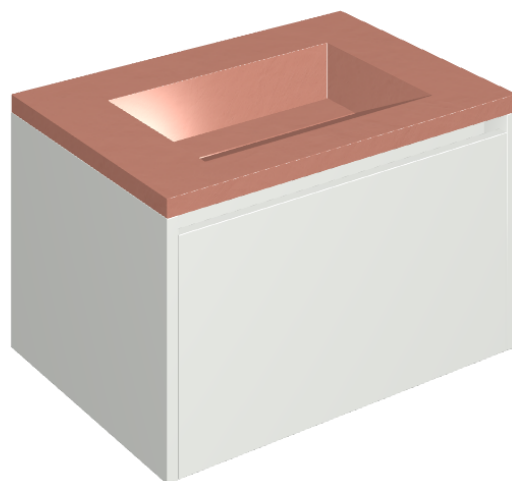

SCHEDA DI CONFIGURAZIONE

Cod. art.: 620810000020

## Washbasin 70 White

Rivestimento del  
prodotto

Surface Scarlet  
Honed Satin

I colori e le altre caratteristiche estetiche delle piastrelle presenti nelle illustrazioni presenti sul sito sono puramente indicativi. Guarda sempre i campioni di persona prima dell'acquisto.