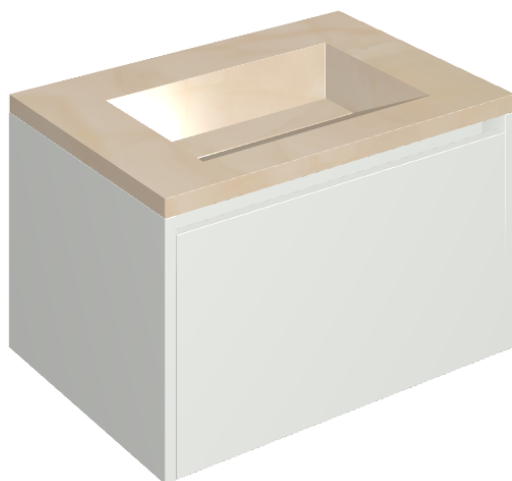

SCHEDA DI CONFIGURAZIONE

Cod. art.: 620810000020

Fly Air

Washbasin 70 White

Rivestimento del
prodotto

Charme Evo Onyx Lux

I colori e le altre caratteristiche estetiche delle piastrelle presenti nelle illustrazioni presenti sul sito sono puramente indicativi. Guarda sempre i campioni di persona prima dell'acquisto.