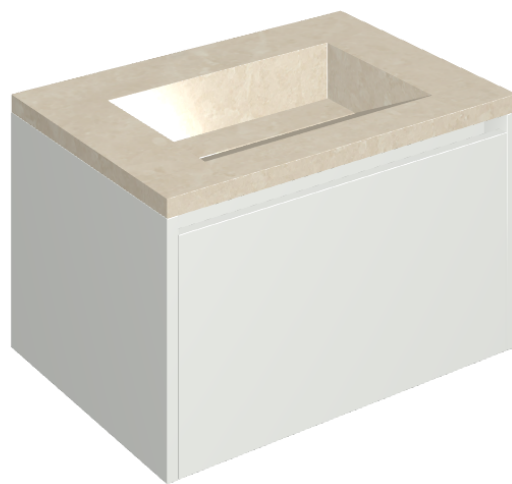

SCHEDA DI CONFIGURAZIONE

Cod. art.: 620810000020

Fly Air

Washbasin 70 White

Rivestimento del
prodotto

Genesis Moon White
Matt

I colori e le altre caratteristiche estetiche delle piastrelle presenti nelle illustrazioni presenti sul sito sono puramente indicativi. Guarda sempre i campioni di persona prima dell'acquisto.