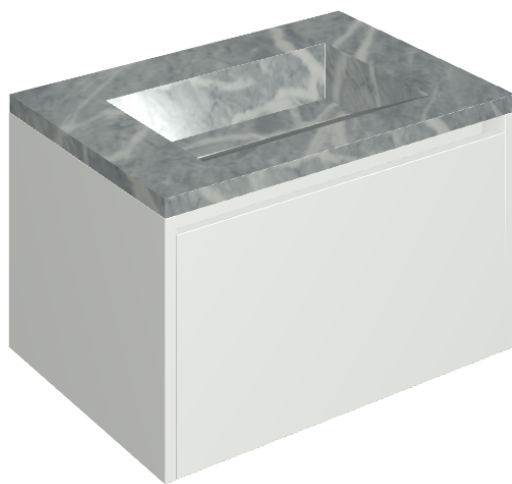

SCHEDA DI CONFIGURAZIONE

Cod. art.: 620810000020

Fly Air

Washbasin 70 White

Rivestimento del
prodotto

Charme Extra Atlantic
Matt

I colori e le altre caratteristiche estetiche delle piastrelle presenti nelle illustrazioni presenti sul sito sono puramente indicativi. Guarda sempre i campioni di persona prima dell'acquisto.