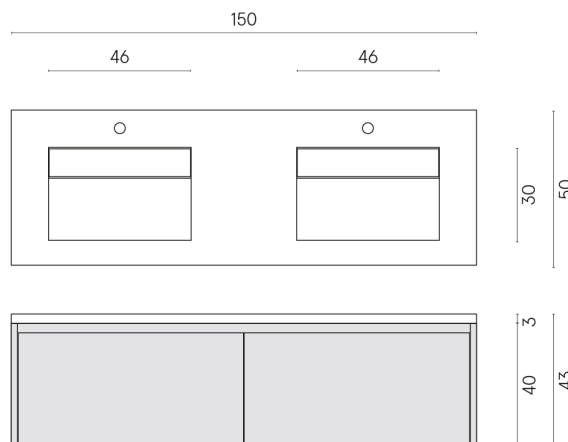

SCHEDA DI CONFIGURAZIONE

Cod. art.:

620810000018

Fly Air

Washbasin Duo 150

Wood

Rivestimento del
prodotto

Millennium Silver Matt