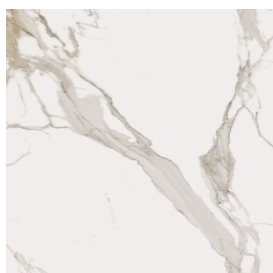

SCHEDA DI CONFIGURAZIONE

Cod. art.: 620810000018

Fly Air

Washbasin Duo 150

Wood

Rivestimento del
prodotto

Charme Evo
Calacatta Matt

I colori e le altre caratteristiche estetiche delle piastrelle presenti nelle illustrazioni presenti sul sito sono puramente indicativi. Guarda sempre i campioni di persona prima dell'acquisto.