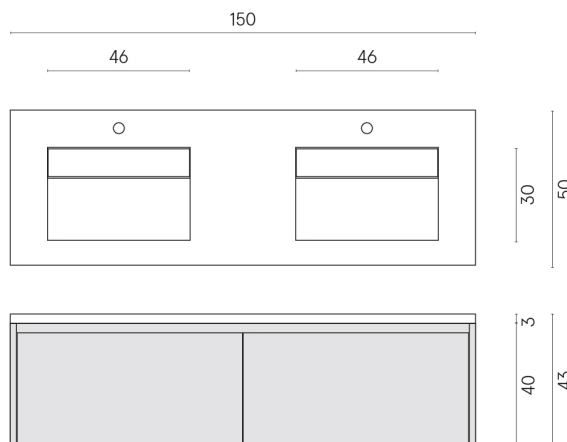

SCHEDA DI CONFIGURAZIONE

Cod. art.: 620810000018

Fly Air

Washbasin Duo 150 Wood

Rivestimento del
prodotto

Charme Evo Statuario
Matt

I colori e le altre caratteristiche estetiche delle piastrelle presenti nelle illustrazioni presenti sul sito sono puramente indicativi. Guarda sempre i campioni di persona prima dell'acquisto.