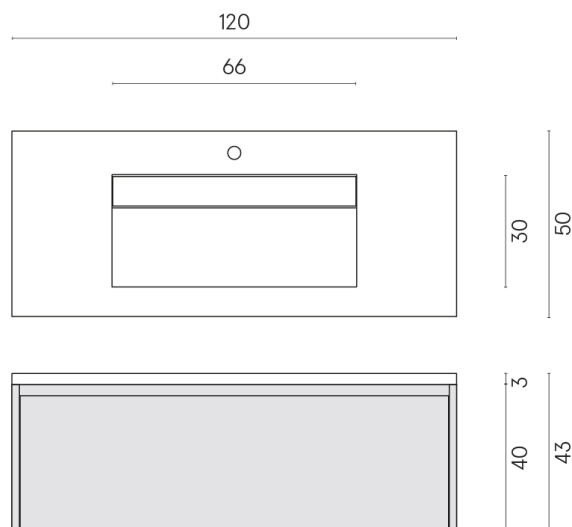

SCHEDA DI CONFIGURAZIONE

Cod. art.: 620810000017

Fly Air

Washbasin 120 Wood

Rivestimento del
prodotto

Charme Evo Onyx Lux

I colori e le altre caratteristiche estetiche delle piastrelle presenti nelle illustrazioni presenti sul sito sono puramente indicativi. Guarda sempre i campioni di persona prima dell'acquisto.