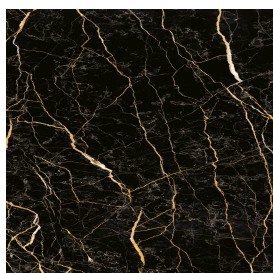

## Washbasin 120 Wood

Rivestimento del  
prodotto

Charme Extra Laurent  
Matt

I colori e le altre caratteristiche estetiche delle piastrelle presenti nelle illustrazioni presenti sul sito sono puramente indicativi. Guarda sempre i campioni di persona prima dell'acquisto.