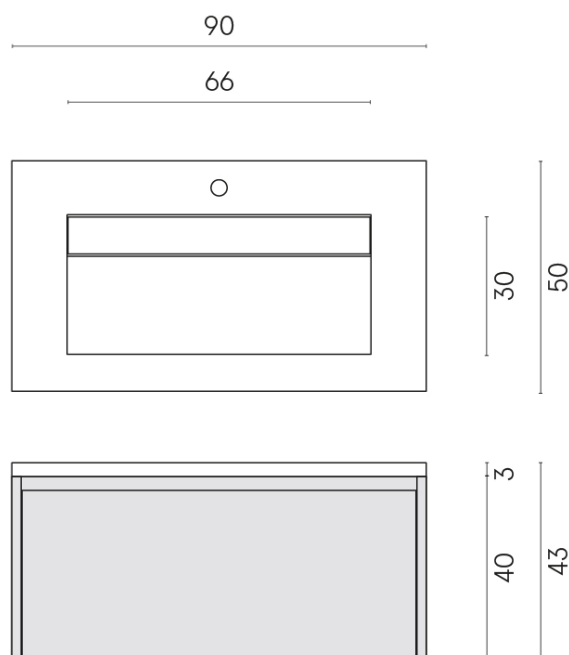

SCHEDA DI CONFIGURAZIONE

Cod. art.: 620810000016

Fly Air

Washbasin 90 Wood

Rivestimento del
prodotto
Millennium Iron Matt

I colori e le altre caratteristiche estetiche delle piastrelle presenti nelle illustrazioni presenti sul sito sono puramente indicativi. Guarda sempre i campioni di persona prima dell'acquisto.