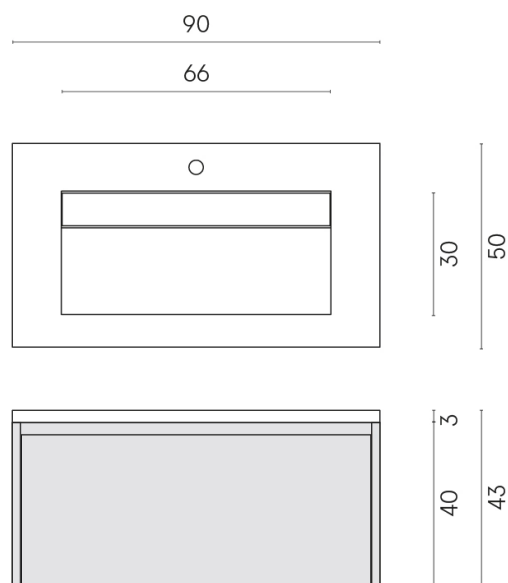

SCHEDA DI CONFIGURAZIONE

Cod. art.:

620810000016

Fly Air

Washbasin 90 Wood

Rivestimento del
prodotto

Charme Extra Lasa
Matt

I colori e le altre caratteristiche estetiche delle piastrelle presenti nelle illustrazioni presenti sul sito sono puramente indicativi. Guarda sempre i campioni di persona prima dell'acquisto.

Trova il punto vendita
autorizzato più vicino:

<https://spb.italonceramica.ru/ru/home/dealer/>