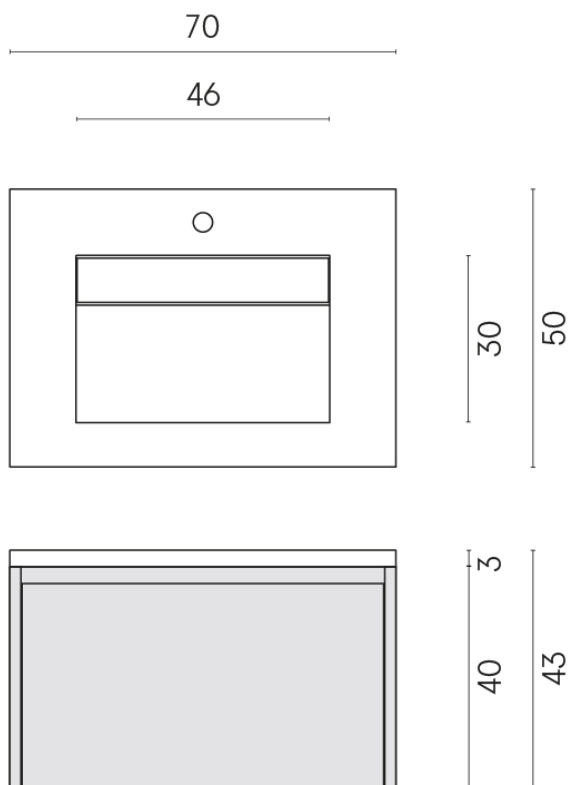

SCHEDA DI CONFIGURAZIONE

Cod. art.: 620810000015

Fly Air

Washbasin 70 Wood

Rivestimento del prodotto

Wonderful Life
Almond Matt

I colori e le altre caratteristiche estetiche delle piastrelle presenti nelle illustrazioni presenti sul sito sono puramente indicativi. Guarda sempre i campioni di persona prima dell'acquisto.