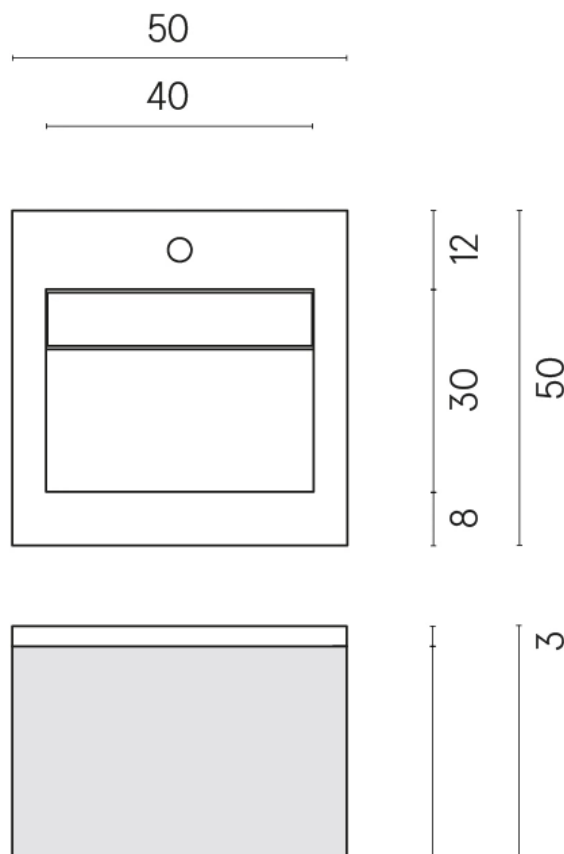

SCHEDA DI CONFIGURAZIONE

Cod. art.:

620810000029

Cube Air

Washbasin 50 Black

Rivestimento del
prodotto

Stellaris Statuario
White Matt

I colori e le altre caratteristiche estetiche delle piastrelle presenti nelle illustrazioni presenti sul sito sono puramente indicativi. Guarda sempre i campioni di persona prima dell'acquisto.