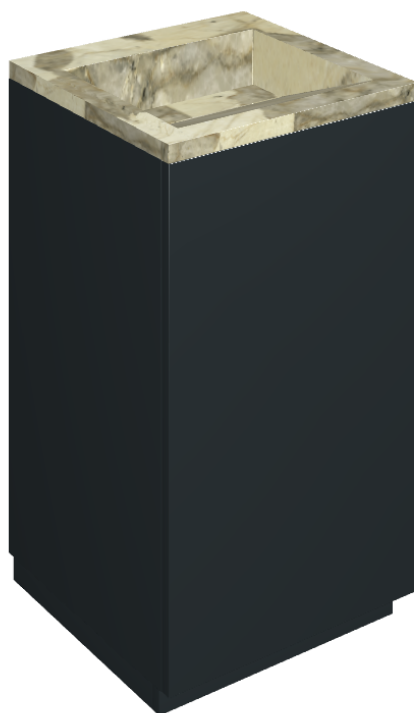

SCHEDA DI CONFIGURAZIONE

Cod. art.:

620810000029

# Cube Air

Washbasin 50 Black

Rivestimento del  
prodotto

Eternum Volcano  
Matt

I colori e le altre caratteristiche estetiche delle piastrelle presenti nelle illustrazioni presenti sul sito sono puramente indicativi. Guarda sempre i campioni di persona prima dell'acquisto.