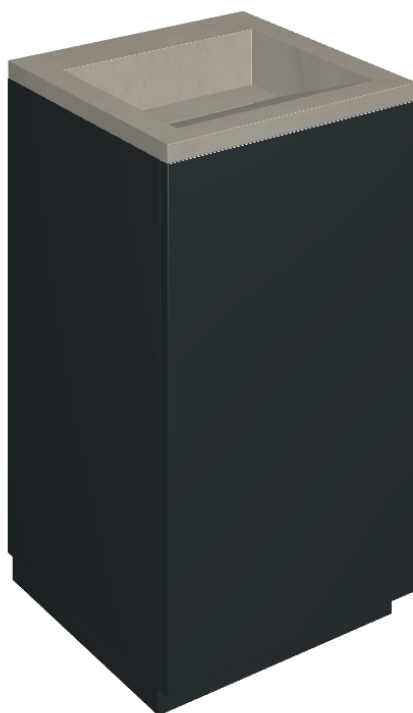

# Cube Air

## Washbasin 50 Black

Rivestimento del  
prodotto

Continuum Iron Matt

I colori e le altre caratteristiche estetiche delle piastrelle presenti nelle illustrazioni presenti sul sito sono puramente indicativi. Guarda sempre i campioni di persona prima dell'acquisto.