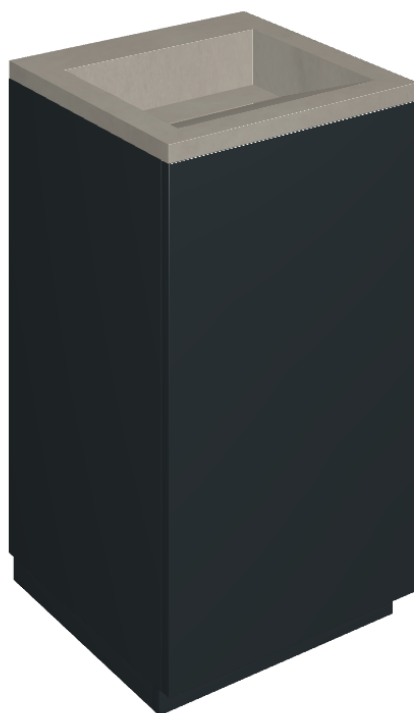

SCHEDA DI CONFIGURAZIONE

Cod. art.:

620810000029

# Cube Air

Washbasin 50 Black

Rivestimento del  
prodotto

Continuum Iron Matt

I colori e le altre caratteristiche estetiche delle piastrelle presenti nelle illustrazioni presenti sul sito sono puramente indicativi. Guarda sempre i campioni di persona prima dell'acquisto.