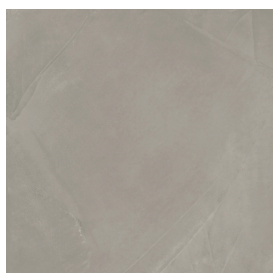

## Washbasin 50 Black

Rivestimento del  
prodotto

Continuum Iron Matt

I colori e le altre caratteristiche estetiche delle piastrelle presenti nelle illustrazioni presenti sul sito sono puramente indicativi. Guarda sempre i campioni di persona prima dell'acquisto.