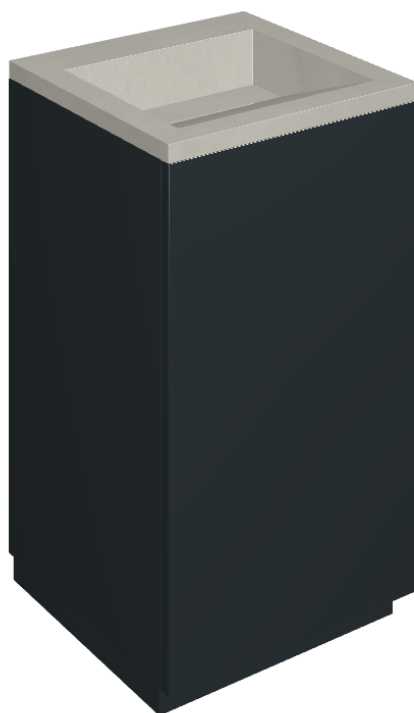

SCHEDA DI CONFIGURAZIONE

Cod. art.: 620810000029

# Cube Air

## Washbasin 50 Black

Rivestimento del  
prodotto

Continuum Silver  
Matt

I colori e le altre caratteristiche estetiche delle piastrelle presenti nelle illustrazioni presenti sul sito sono puramente indicativi. Guarda sempre i campioni di persona prima dell'acquisto.