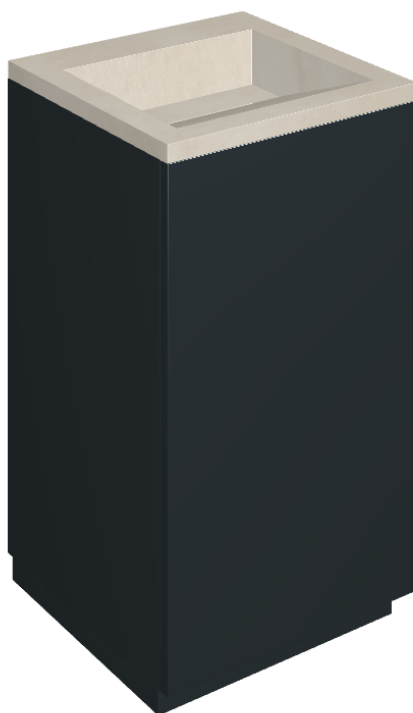

Cod. art.:

620810000029

Cube Air

Washbasin 50 Black

Rivestimento del
prodotto

Continuum Pure Matt

I colori e le altre caratteristiche estetiche delle piastrelle presenti nelle illustrazioni presenti sul sito sono puramente indicativi. Guarda sempre i campioni di persona prima dell'acquisto.