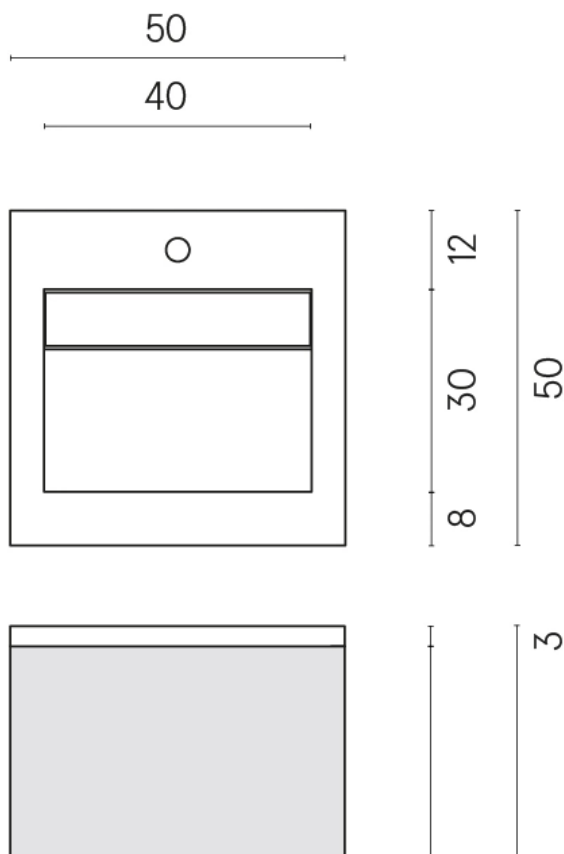

SCHEDA DI CONFIGURAZIONE

Cod. art.:

620810000029

Cube Air

Washbasin 50 Black

Rivestimento del
prodotto

Wonderful Life
Graphite Matt

I colori e le altre caratteristiche estetiche delle piastrelle presenti nelle illustrazioni presenti sul sito sono puramente indicativi. Guarda sempre i campioni di persona prima dell'acquisto.