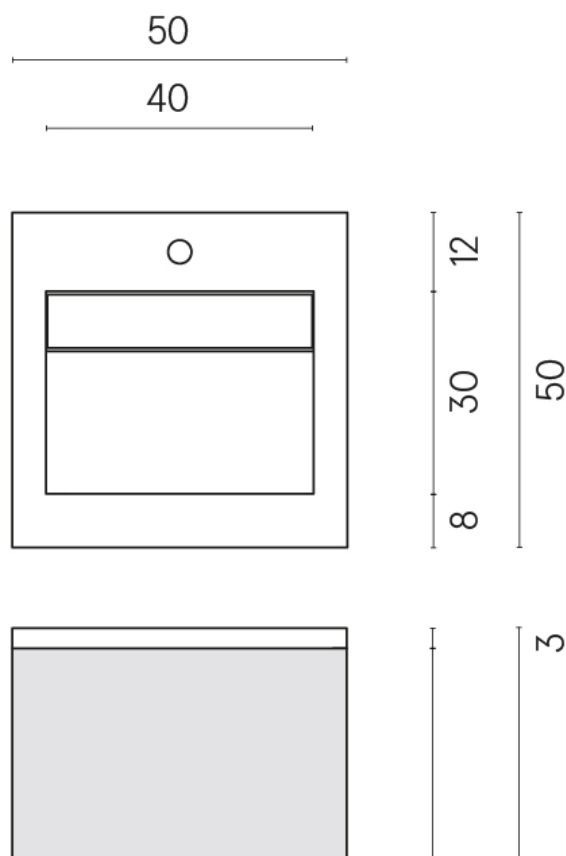

SCHEDA DI CONFIGURAZIONE

Cod. art.: 620810000029

Cube Air

Washbasin 50 Black

Rivestimento del
prodotto
Terraviva Dark Matt

I colori e le altre caratteristiche estetiche delle piastrelle presenti nelle illustrazioni presenti sul sito sono puramente indicativi. Guarda sempre i campioni di persona prima dell'acquisto.