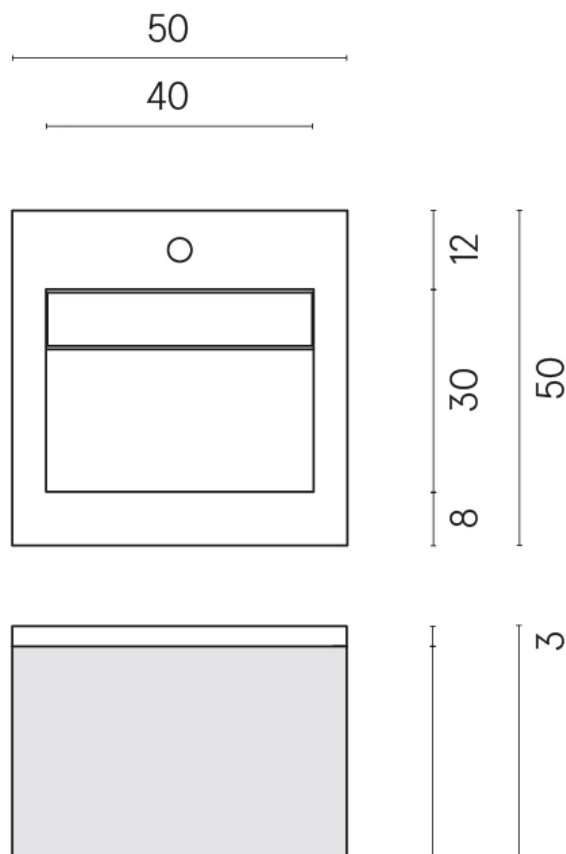

SCHEDA DI CONFIGURAZIONE

Cod. art.: 620810000029

Cube Air

Washbasin 50 Black

Rivestimento del
prodotto

Charme Deluxe
Emperador Dark Matt

I colori e le altre caratteristiche estetiche delle piastrelle presenti nelle illustrazioni presenti sul sito sono puramente indicativi. Guarda sempre i campioni di persona prima dell'acquisto.