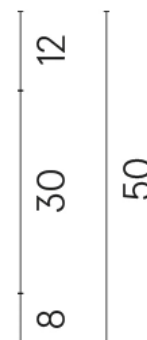

SCHEDA DI CONFIGURAZIONE

Cod. art.:

620810000029

Cube Air

Washbasin 50 Black

Rivestimento del
prodotto

Charme Deluxe
Invisible White Matt

Trova il punto vendita
autorizzato più vicino: