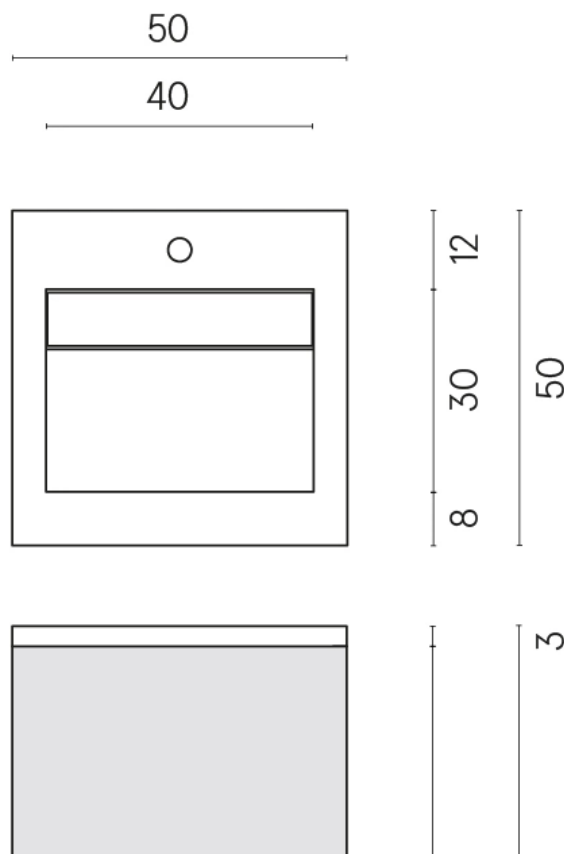

SCHEDA DI CONFIGURAZIONE

Cod. art.: 620810000029

Cube Air

Washbasin 50 Black

Rivestimento del
prodotto

Millennium Silver Matt

I colori e le altre caratteristiche estetiche delle piastrelle presenti nelle illustrazioni presenti sul sito sono puramente indicativi. Guarda sempre i campioni di persona prima dell'acquisto.

Trova il punto vendita
autorizzato più vicino:

<https://spb.italonceramica.ru/ru/home/dealer/>

ITALON HOME

© COPYRIGHT ITALON - АО Керамогранитный завод 142800, Россия, Московская область, г. Ступино, Староситненское шоссе, вл. 32 - Тел. +7 495 2251322 / Факс +7 495 2251346