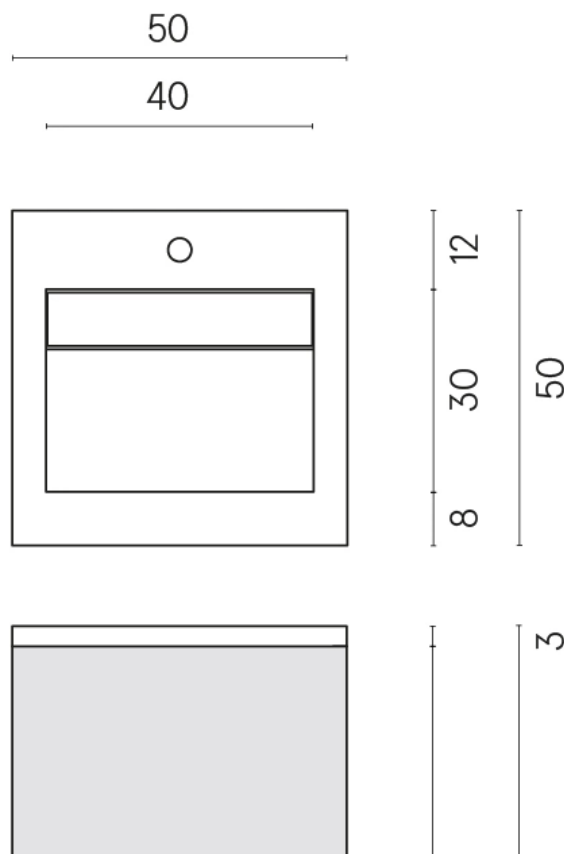

SCHEDA DI CONFIGURAZIONE

Cod. art.: 620810000029

Cube Air

Washbasin 50 Black

Rivestimento del
prodotto

Millennium Dust Matt

I colori e le altre caratteristiche estetiche delle piastrelle presenti nelle illustrazioni presenti sul sito sono puramente indicativi. Guarda sempre i campioni di persona prima dell'acquisto.