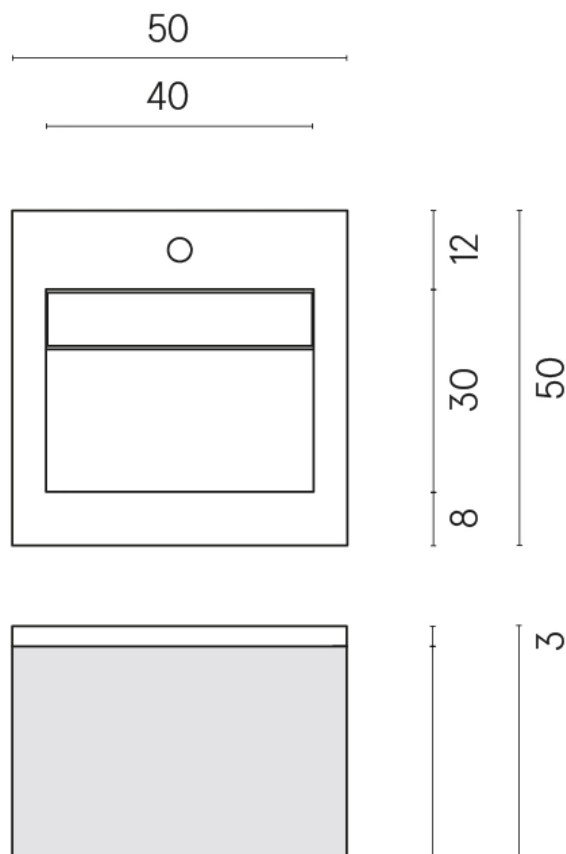

SCHEDA DI CONFIGURAZIONE

Cod. art.: 620810000029

Cube Air

Washbasin 50 Black

Rivestimento del
prodotto
Room White Stone
Honed Satin

I colori e le altre caratteristiche estetiche delle piastrelle presenti nelle illustrazioni presenti sul sito sono puramente indicativi. Guarda sempre i campioni di persona prima dell'acquisto.